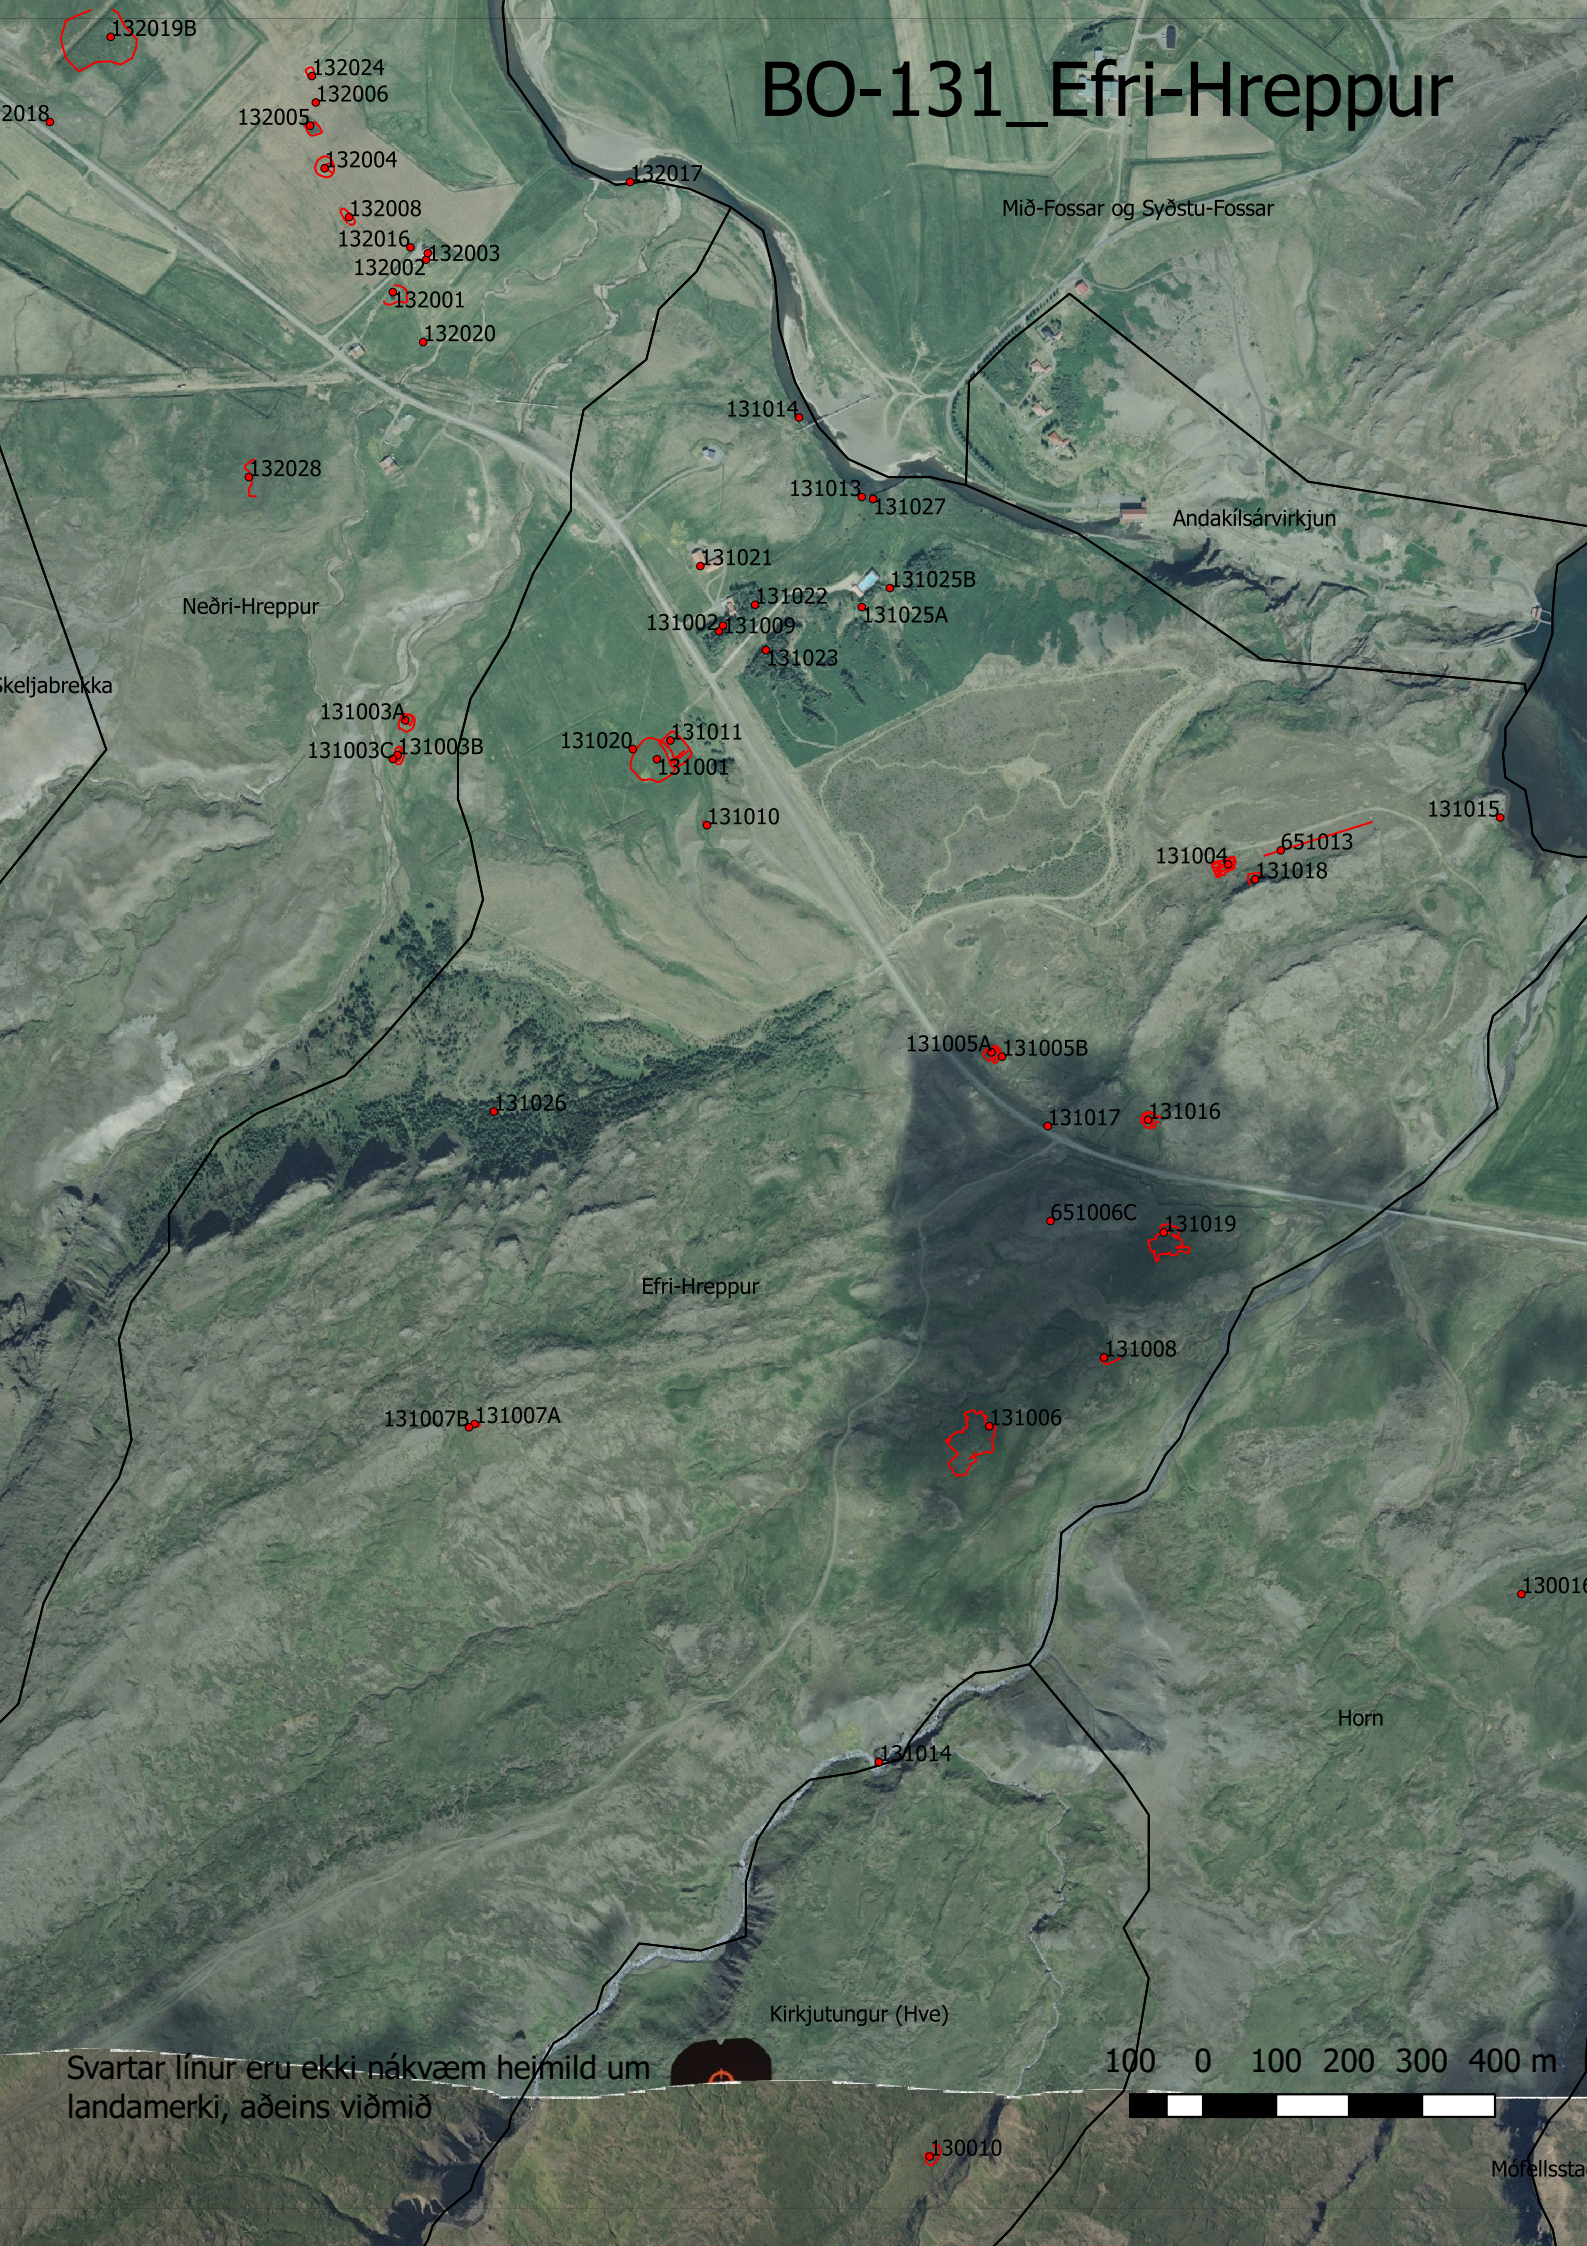

BO-131_Efri-Hreppur

Mið-Fossar og Syðstu-Fossar

Andakilsársvirkjun

Neðri-Hreppur

Efri-Hreppur

Hörn

Kirkjutungur (Hve)

Svartar línur eru ekki nákvæm heimild um landamerki, aðeins viðmið

100 0 100 200 300 400 m

Mófellssta