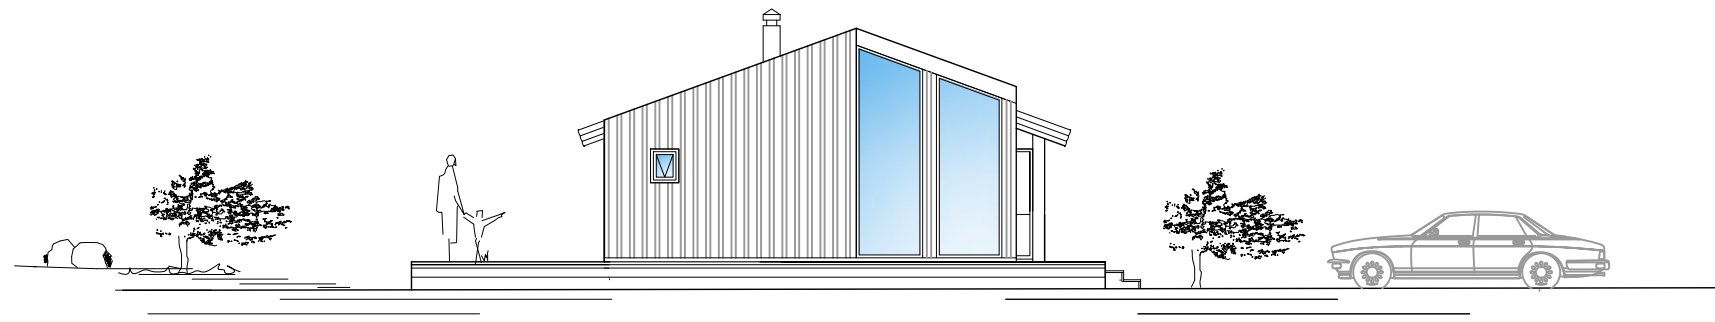

Útlitsmyndir, mkv. 1:100

Norðurhlíð

Vesturhlíð

Vesturhlíð

Suðurhlíð

Austurhlíð

-	-	-	-	-	-
-	-	-	-	-	-
-	-	-	-	-	-
-	-	-	-	-	-
A	28.10.2024	Geymslu breytt í gestahús			IB
Nr.	Dags.	Breyting.			Samþ.
Frumstærð blaðs	Minnkað í 1.41	Mkv.:	Dags.:	Verk.nr.:	Teikn.nr.:
A:2	A:3	1:100	28.02.2023	VS231029	A-130
Hannað:			Teiknað:	Yfirf.:	
IB			IB/SV	BG	
 VERKFRÆÐISTOFA SUÐURNESJA Víkurbraut 13, 230 Reykjanesbæ Sími: 4 200 100, Fax: 4 200 111 Veffang: http://www.vss.is Netfang: vs@vss.is				Indriðastaðir 25 Skorradalshreppur Útlitsmyndir	
				A	
Samþ:			Hönnunarstjóri		
Ingibjör Björnsson kt.130264-2639			Ingibjör Björnsson kt.130264-2639		